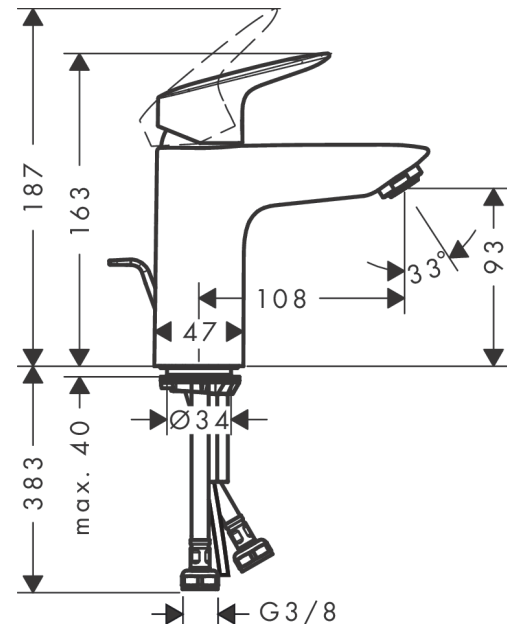

Logis

yksiote pesuallashana 100 vipupohjaventtiilillä

Pinta: kromi Tuotenro.: 71100000

Kuvaus

Ominaisuudet

- sisältää: yksiote pesuallashana, pohjaventtiiliä
- ComfortZone 100
- juoksuputken ulottuma 108 mm
- virtaama (3 bar): 5 l/min
- keraaminen säätöosa
- vipupohjaventtiili G 1 ¼
- pohjaventtiilin materiaali: synteettinen
- ääniluokka: I
- P-IX 28113/IO
- ETA VA1.42/20391
- STA 1370

Logis

yksioite pesuallashana 100 vipupohjaventtiilillä

Pinta: kromi Tuotenro.: 71100000

Vuokaavio