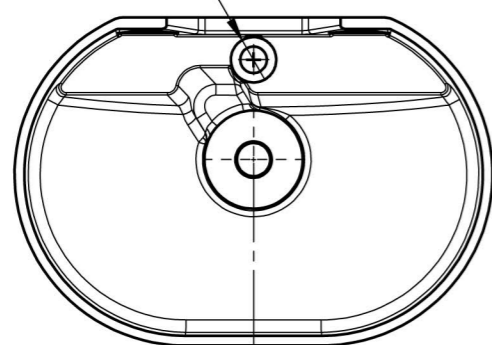

Bottom view/  
Widok od dołu

Ø 60 Flat area/  
Powierzchnia płaska

**HE063**