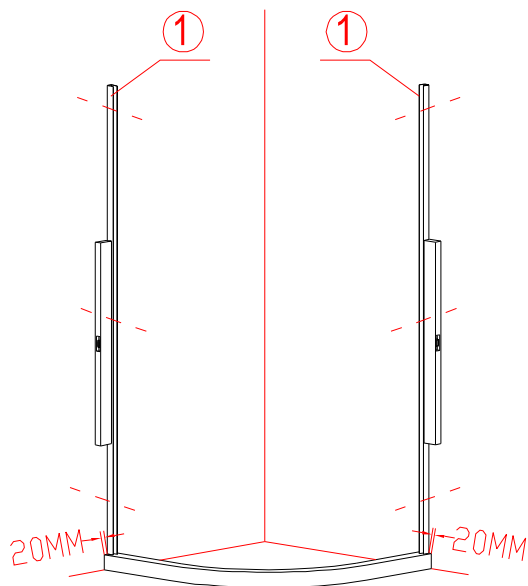

HLS800/900

INSTALAČNÍ NÁVOD / INSTALLATION INSTRUCTION

1

2

3