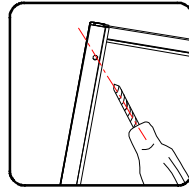

7

Ø 2.8mm

x 4

ST3.5x9.5

x 4

8

24 hodin

9