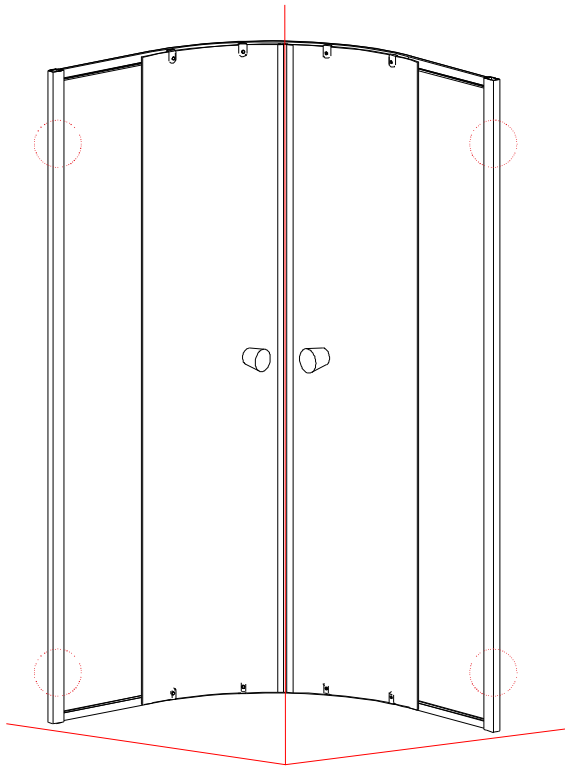

HLS800/900

INSTALAČNÍ NÁVOD / INSTALLATION INSTRUCTION

1

2

3

4

5

6

7

Ø 2.8mm

x 4

ST3.5x9.5

x 4

8

24 hodin

9