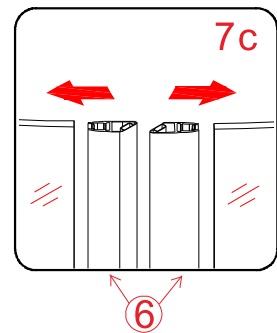

7

Ø 2.8mm

x 4

ST3.5x9.5

x 4

8

24 hodin

9