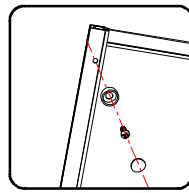

7

Ø 2.8mm

x 4

ST3.5x9.5

x 4

8

24 hodin

9