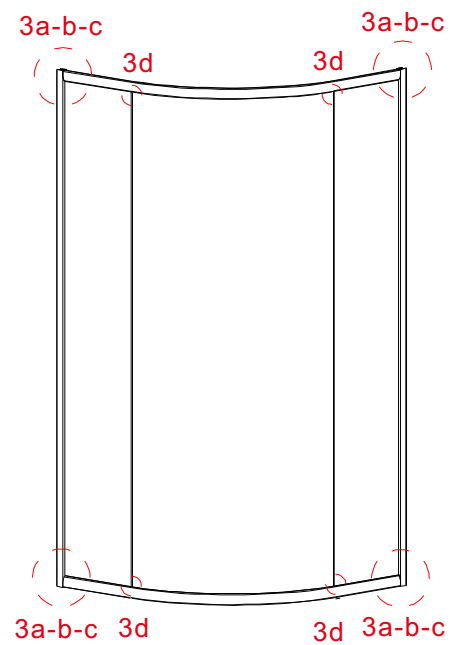

HLS800/900

INSTALAČNÍ NÁVOD / INSTALLATION INSTRUCTION

1

2

3

4

5

6

7

Ø 2.8mm

x 4

ST3.5x9.5

x 4

8

24 hodin

9