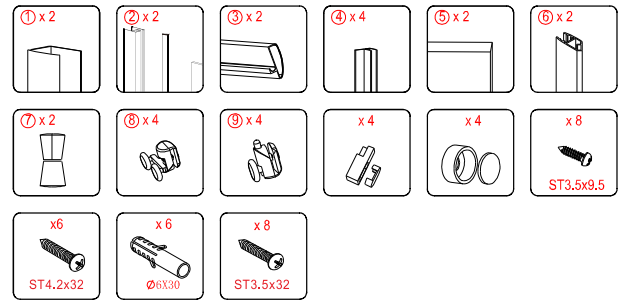

HLS800/900

INSTALAČNÍ NÁVOD / INSTALLATION INSTRUCTION

1