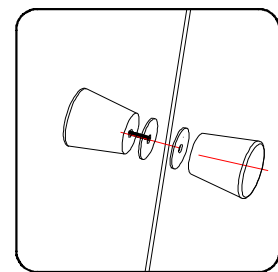

7

Ø 2.8mm

x 4

ST3.5x9.5

x 4

8

24 hodin

9