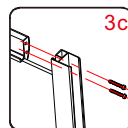

HLS800/900

INSTALAČNÍ NÁVOD / INSTALLATION INSTRUCTION

1

2

3