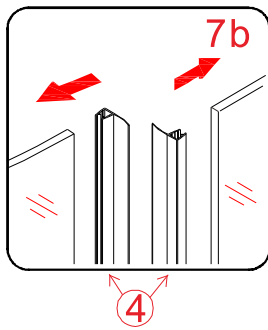

7

Ø 2.8mm

x 4

ST3.5x9.5

x 4

8

24 hodin

9