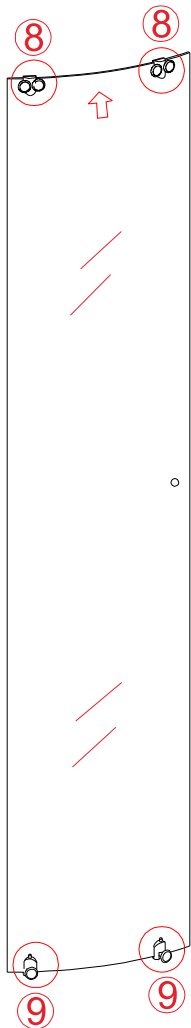

HLS800/900

INSTALAČNÍ NÁVOD / INSTALLATION INSTRUCTION

1

2

3

4

5

6

7

Ø 2.8mm

x 4

ST3.5x9.5

x 4

8

24 hodin

9