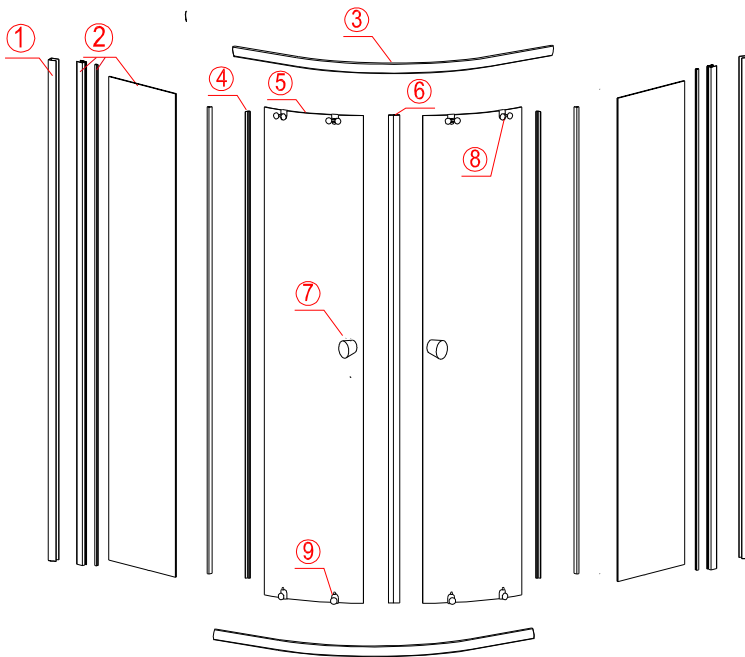

HLS800/900

INSTALAČNÍ NÁVOD / INSTALLATION INSTRUCTION

1

2

3

4

5

6

7

Ø 2.8mm

x 4

ST3.5x9.5

x 4

8

24 hodin

9