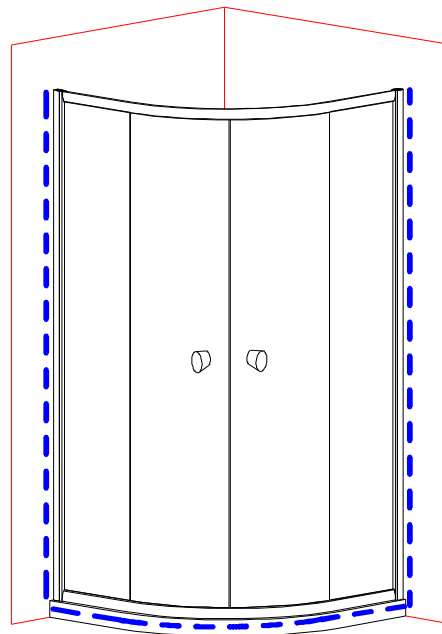

HLS800/900

INSTALAČNÍ NÁVOD / INSTALLATION INSTRUCTION

1

2

3

4

5

6

7

Ø 2.8mm

x 4

ST3.5x9.5

x 4

8

24 hodin

9