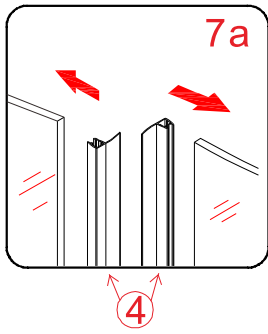

7

Ø 2.8mm

x 4

ST3.5x9.5

x 4

8

24 hodin

9