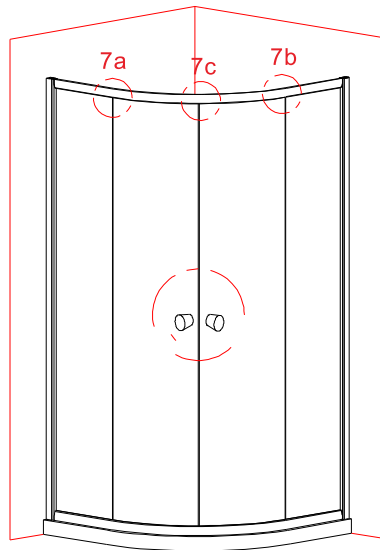

HLS800/900

INSTALAČNÍ NÁVOD / INSTALLATION INSTRUCTION

1

2

3

4

5

6

7

Ø 2.8mm

x 4

ST3.5x9.5

x 4

8

24 hodin

9