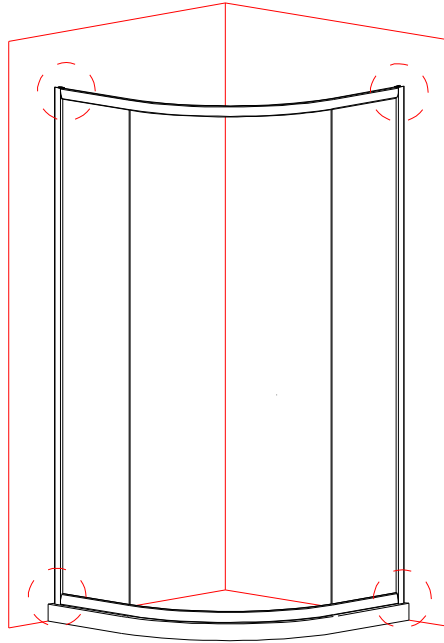

HLS800/900

INSTALAČNÍ NÁVOD / INSTALLATION INSTRUCTION

1

2

3

4

5

6

7

Ø 2.8mm

x 4

ST3.5x9.5

x 4

8

24 hodin

9