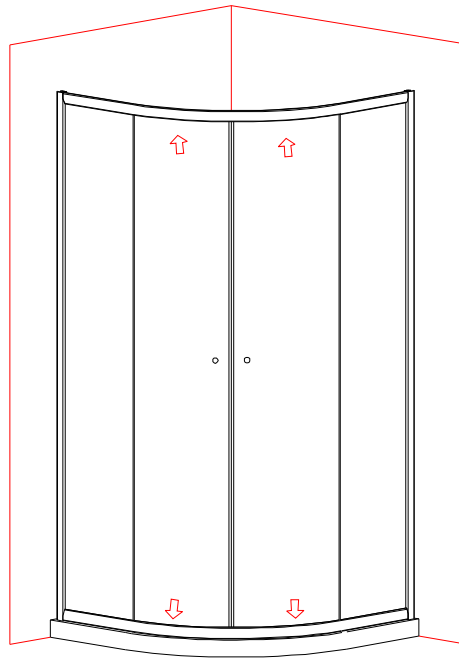

HLS800/900

INSTALAČNÍ NÁVOD / INSTALLATION INSTRUCTION

1

2

3

4

5

6

7

Ø 2.8mm

x 4

ST3.5x9.5

x 4

8

24 hodin

9