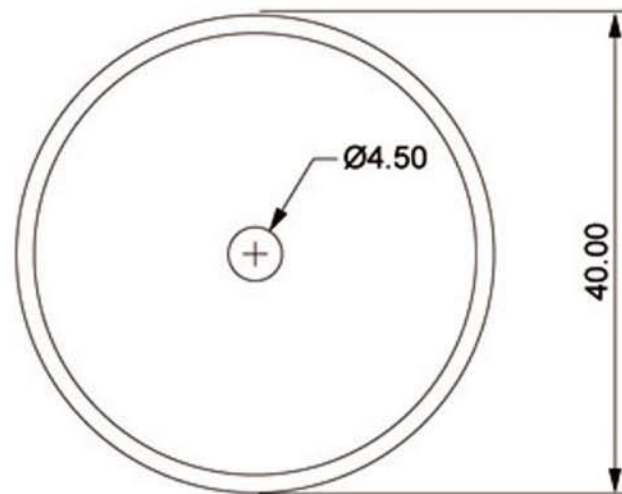

unit: cm

Size: 40\*40\*12 cm

N.W.: 6.3kg

2401-10