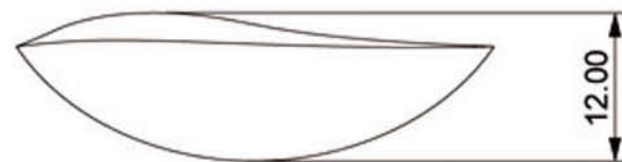

unit: cm

Size: 40\*40\*12 cm

N.W.: 6.3kg

2401-10